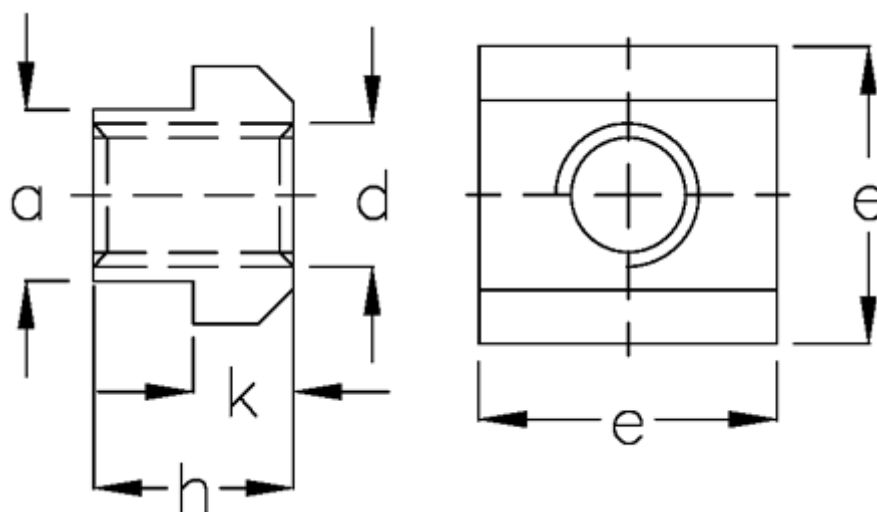

Varenummer: 205088M610
Beskrivelse: E+G T-møtrik
DIN 508-8-M6-10

Mål

| | |
|---------------|------|
| a | = 8 |
| Bredde T-spor | = 8 |
| d | = M6 |
| e | = 13 |
| h | = 10 |
| k | = 6 |